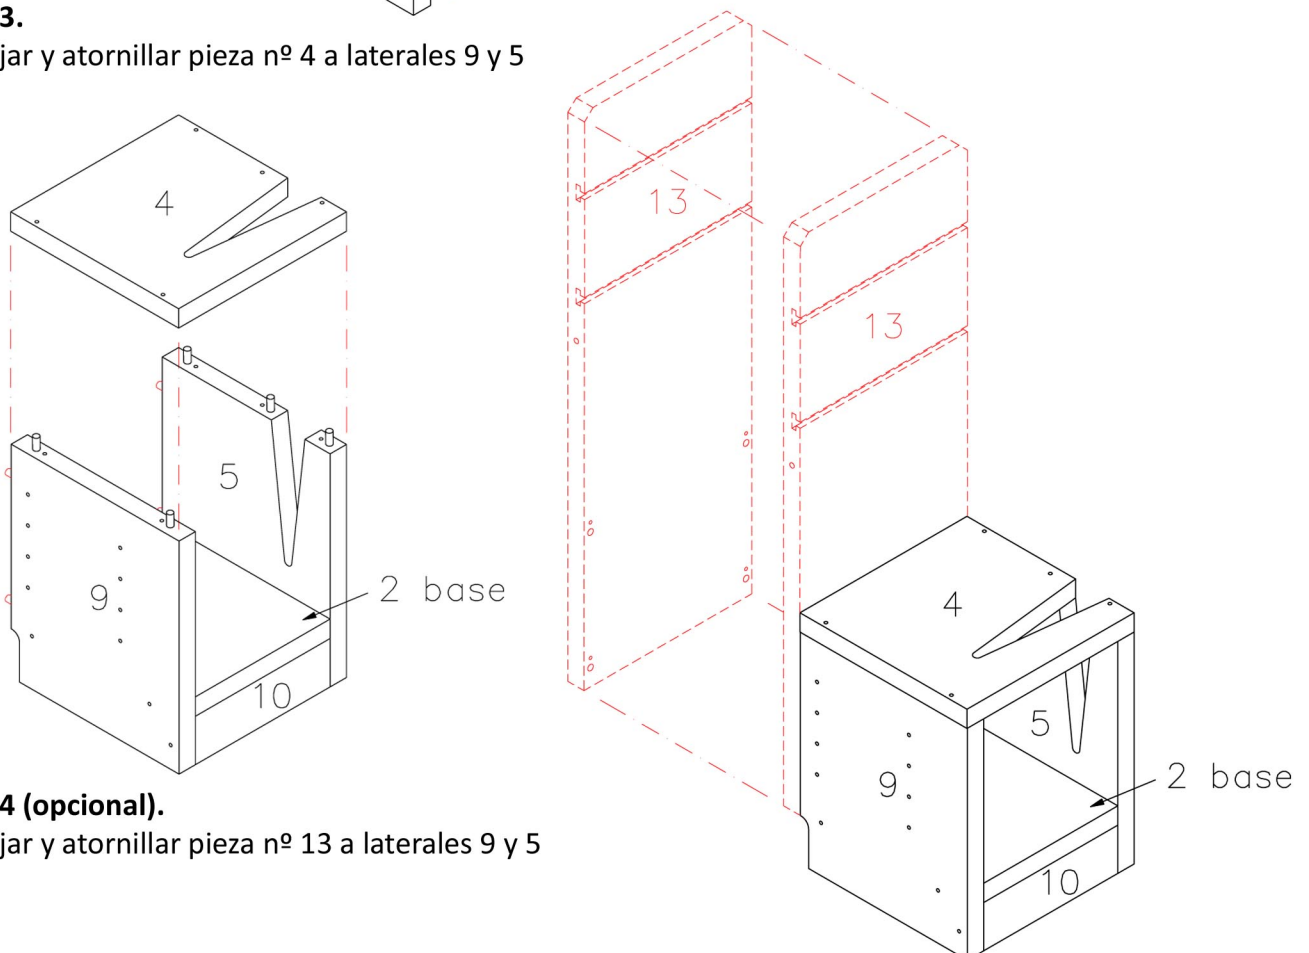

PASO 3.

- Encajar y atornillar pieza nº 4 a laterales 9 y 5

PASO 4 (opcional).

- Encajar y atornillar pieza nº 13 a laterales 9 y 5