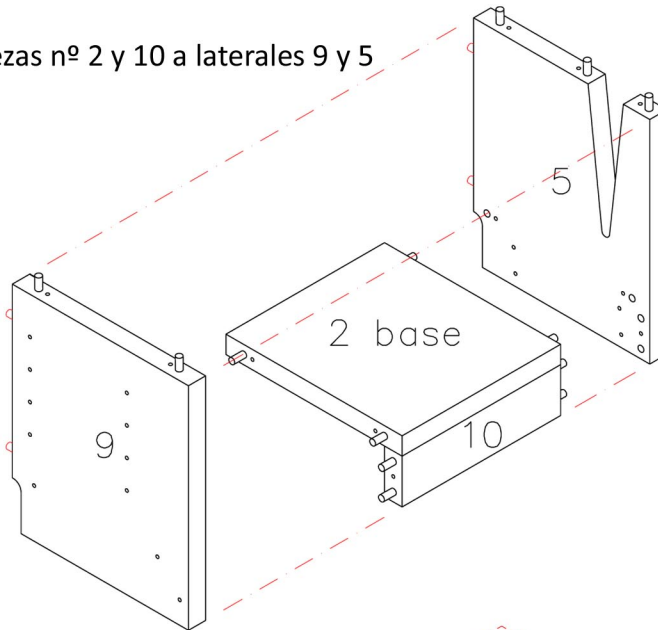

SENERA

MODUL SPORT SOLUTION®

CUBO ZÓCALO MULTI IZQUIERDO

Ref: 008

TORNILLERÍA	Ud.	PIEZAS PARA MONTAJE	Ud.
Espigas de 4x40 x 8 Ø	12	Ref: 2	1
Tornillos de 5x50mm	12	Ref: 4	1
		Ref: 5	1
		Ref: 9	1
		Ref: 10	1

Complementos opcionales. Trasera Ref: 013 • Atención medida máxima de ancho de rueda 10 cm

Ayuda al montaje: 620 23 91 13
www.seneramodulsport.com

INSTRUCCIONES DE MONTAJE MODELO CUBO ZÓCALO MULTI IZDO.

PASO 1.

- Colocar espigas en los cantos de las piezas nº 2, 10, 9 y 5
(No colocar las posteriores de las piezas nº 9 y 5 si no se va a montar la pieza trasera nº 13)

PASO 2.

- Encajar y atornillar piezas nº 2 y 10 a laterales 9 y 5