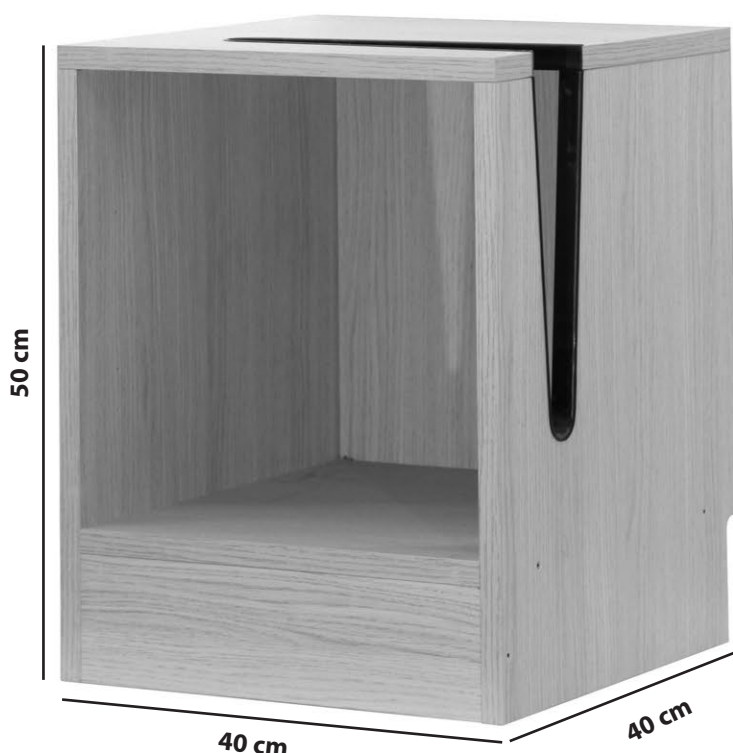

SENERA

MODUL SPORT SOLUTION®

CUBO ZÓCALO MULTI IZQUIERDO

Ref: 008

TORNILLERÍA	Ud.	PIEZAS PARA MONTAJE	Ud.
Espigas de 4x40 x 8 Ø	12	Ref: 2	1
Tornillos de 5x50mm	12	Ref: 4	1
		Ref: 5	1
		Ref: 9	1
		Ref: 10	1

Complementos opcionales. Trasera Ref: 013 • Atención medida máxima de ancho de rueda 10 cm

Ayuda al montaje: 620 23 91 13
www.seneramodulsport.com

INSTRUCCIONES DE MONTAJE MODELO CUBO ZÓCALO MULTI IZDO.