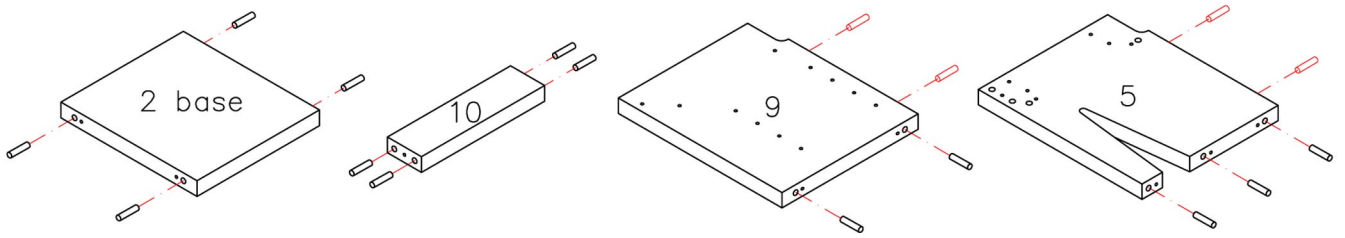

SENERA

MODUL SPORT SOLUTION®

CUBO ZÓCALO MULTI IZQUIERDO

Ref: 008

TORNILLERÍA	Ud.	PIEZAS PARA MONTAJE	Ud.
Espigas de 4x40 x 8 Ø	12	Ref: 2	1
Tornillos de 5x50mm	12	Ref: 4	1
		Ref: 5	1
		Ref: 9	1
		Ref: 10	1

Complementos opcionales. Trasera Ref: 013 • Atención medida máxima de ancho de rueda 10 cm

Ayuda al montaje: 620 23 91 13
www.seneramodulsport.com

INSTRUCCIONES DE MONTAJE MODELO CUBO ZÓCALO MULTI IZDO.

PASO 1.

- Colocar espigas en los cantos de las piezas nº 2, 10, 9 y 5
(No colocar las posteriores de las piezas nº 9 y 5 si no se va a montar la pieza trasera nº 13)

PASO 2.

- Encajar y atornillar piezas nº 2 y 10 a laterales 9 y 5